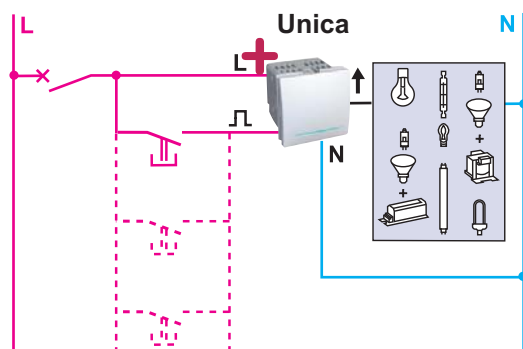

Принципиальная схема предлагаемого решения

Схема подключения: для дистанционного управления возможно подключение до 25 кнопочных выключателей с замыкающими контактами

> Используемые изделия

Изделие	Описание	Кол-во	№ по каталогу	Страница
Unica	Переключатель с выдержкой времени	1	MGU353518	129
C60N	Автоматический выключатель, однополюсный	1	24177	128
PB	Кнопочный выключатель с замыкающими контактами	до 25	-	-