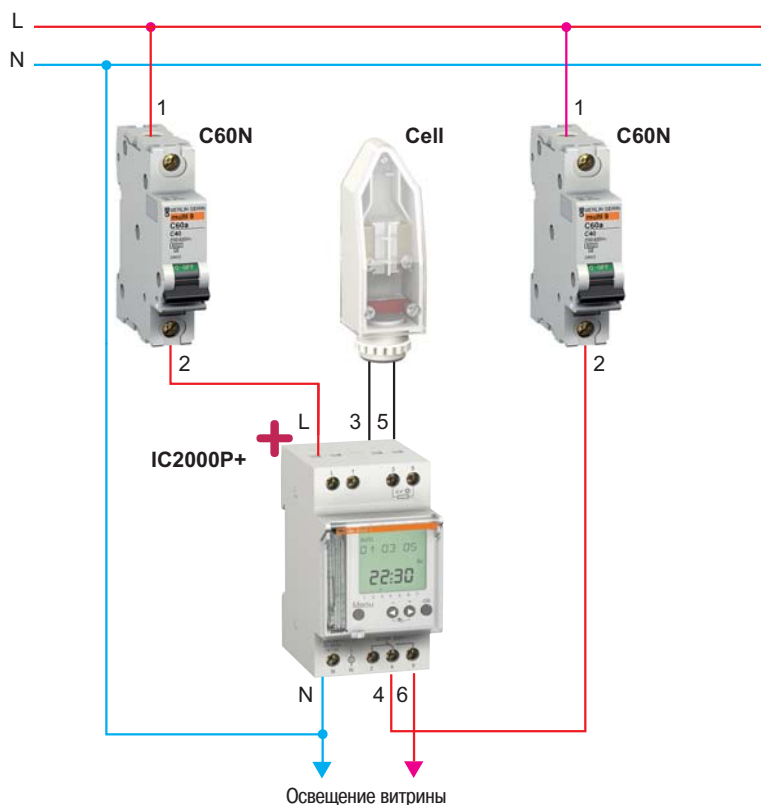

Принципиальная схема предлагаемого решения

- Автоматические выключатели для защиты устройств и цепей освещения.
- Использование контактора СТ при превышении потребляемой мощности в 2300 Вт.

> Используемые изделия

Изделие	Описание	Кол-во	№ по каталогу	Страница
IC2000P+	Сумеречный выключатель	1	15483	128
C60N	Автоматический выключатель, однополюсный	1	24170	128
C60N	Автоматический выключатель, однополюсный	1	24177	128
Фотоэлемент	Настенный фотоэлемент	1	CCT15268	128